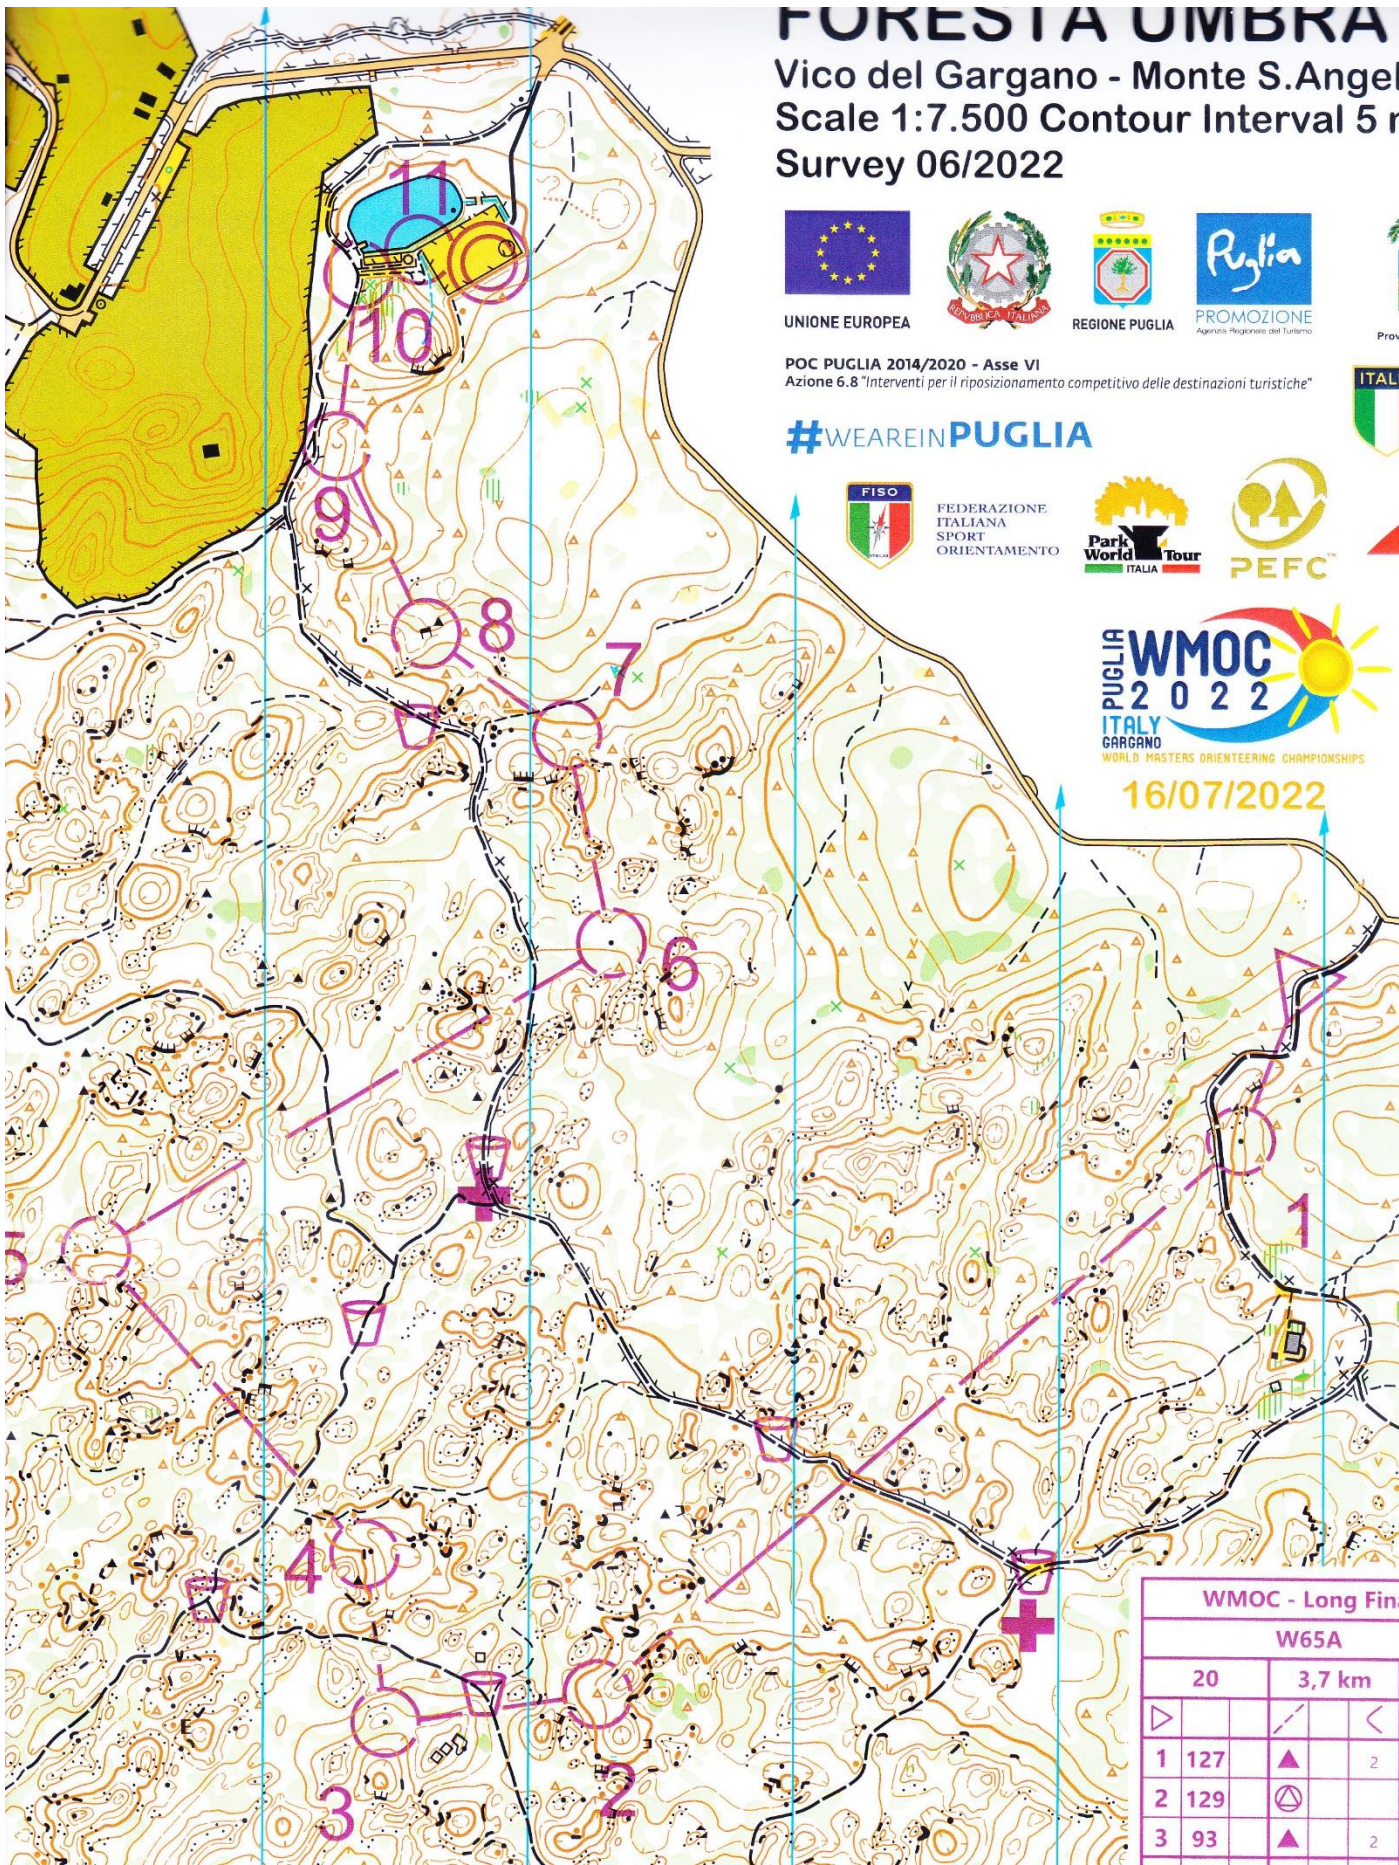

**WMOC 2022 Italy**

**WORLD MASTERS  
ORIENTEERING  
CHAMPIONSHIPS**

**8 - 16 LUGLIO 2022**

#WEAREINPUGLIA

Course Setter: Francesco Buselli  
 Mapper: Kirianov, Mazur, Yefimienko, Mikhailov

14/07/2022

# FORESTA UMBRA

Vico del Gargano - Monte S. Angel  
 Scale 1:7.500 Contour Interval 5 r  
 Survey 06/2022

UNIONE EUROPEA

REPUBBLICA ITALIANA

REGIONE PUGLIA

PROMOZIONE  
 Agenzia Regionale del Turismo

Prov

POC PUGLIA 2014/2020 - Asse VI  
 Azione 6.8 "Interventi per il riposizionamento competitivo delle destinazioni turistiche"

#WEAREINPUGLIA

FEDERAZIONE ITALIANA  
 SPORT ORIENTAMENTO

16/07/2022

WMOC - Long Fin				
W65A				
	20		3,7 km	
▷		↗		◁
1	127	▲		2
2	129	○		
3	93	▲		2