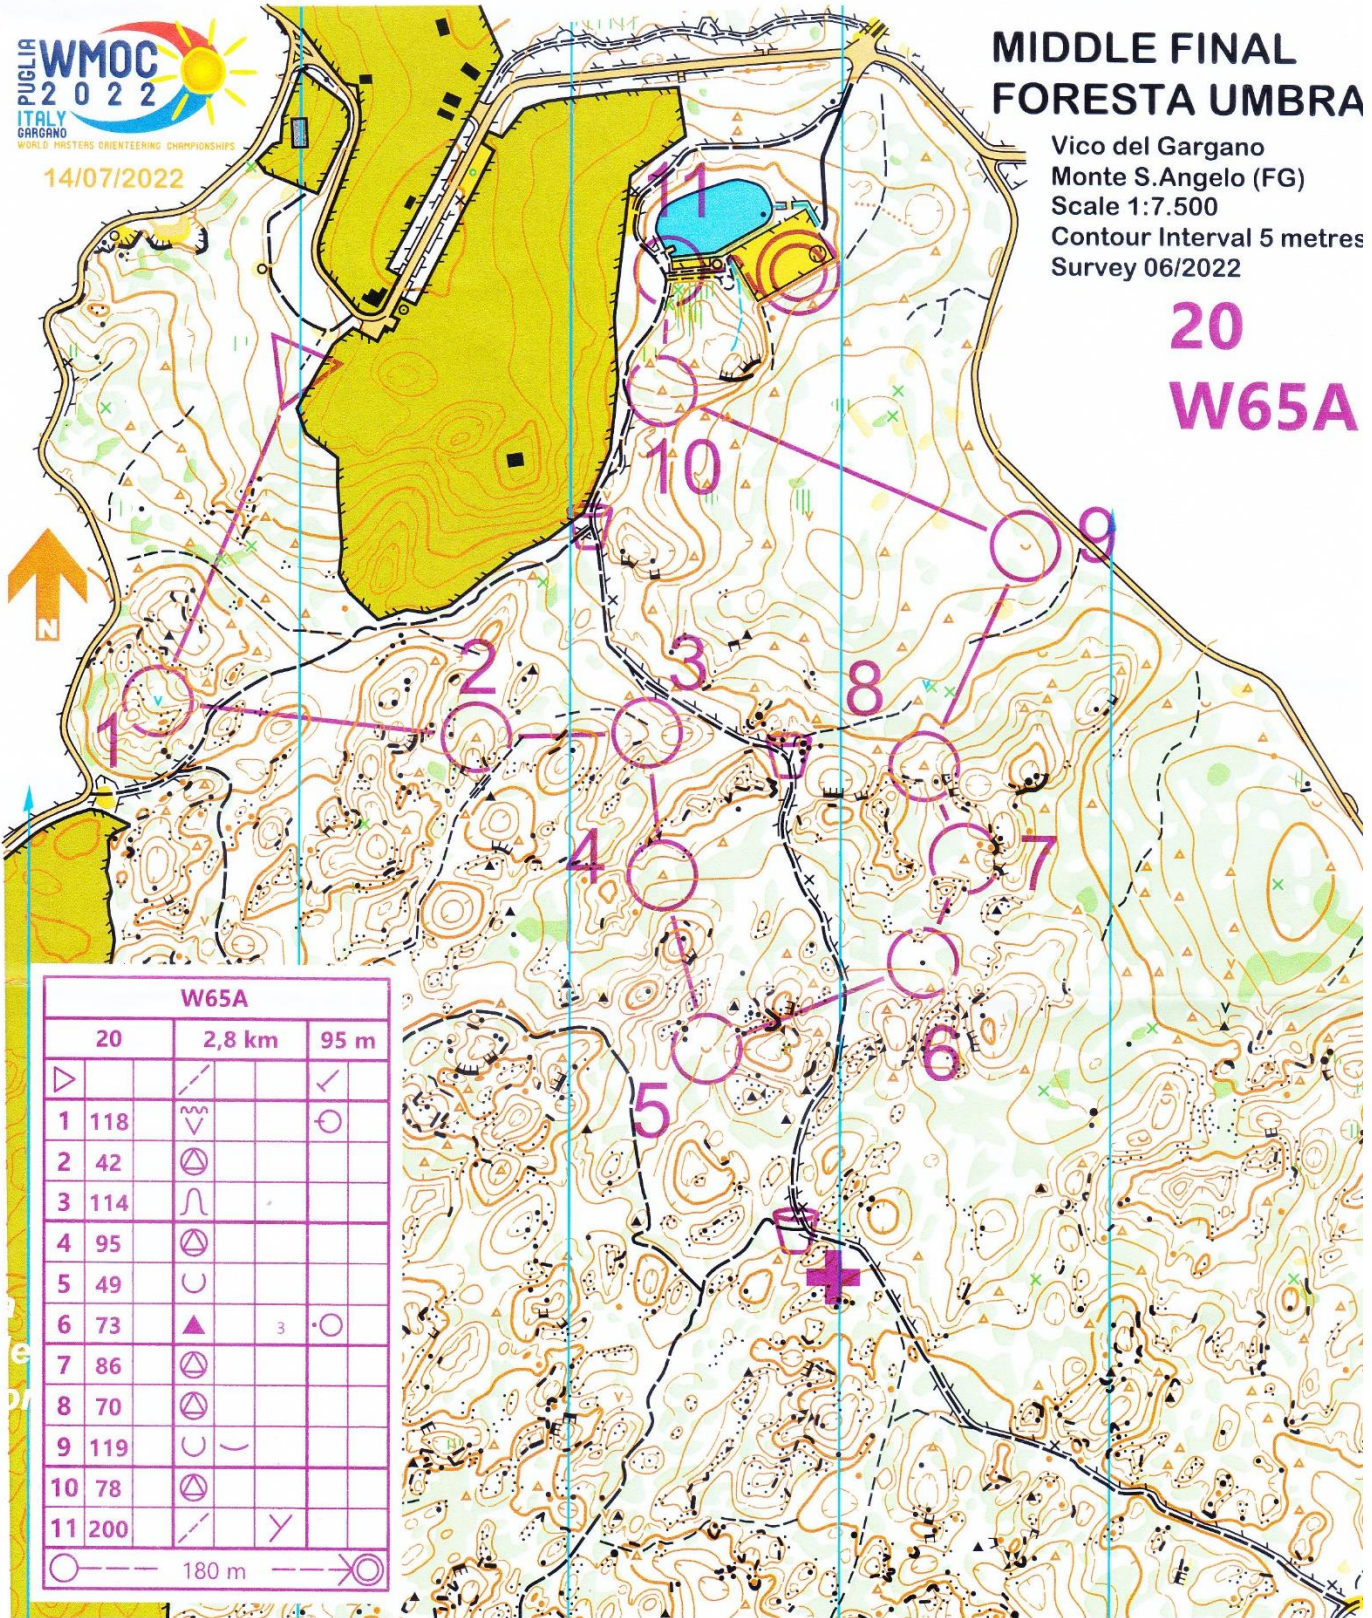

# FQ – Foresta Umbra

© GIOVANNI FIORENTINO

© Galleria Fotografica 2014

14/07/2022

# MIDDLE FINAL FORESTA UMBRA

Vico del Gargano  
 Monte S. Angelo (FG)  
 Scale 1:7.500  
 Contour Interval 5 metres  
 Survey 06/2022

**20**  
**W65A**

UNIONE EUROPEA

REGIONE PUGLIA

PROMOZIONE  
 Agenzia Regionale del Turismo

#WEAREINPUGLIA

Course Setter: Francesco Buselli  
 Mapper: Kirianov, Mazur, Yefimienko, Mikhailov

14/07/2022