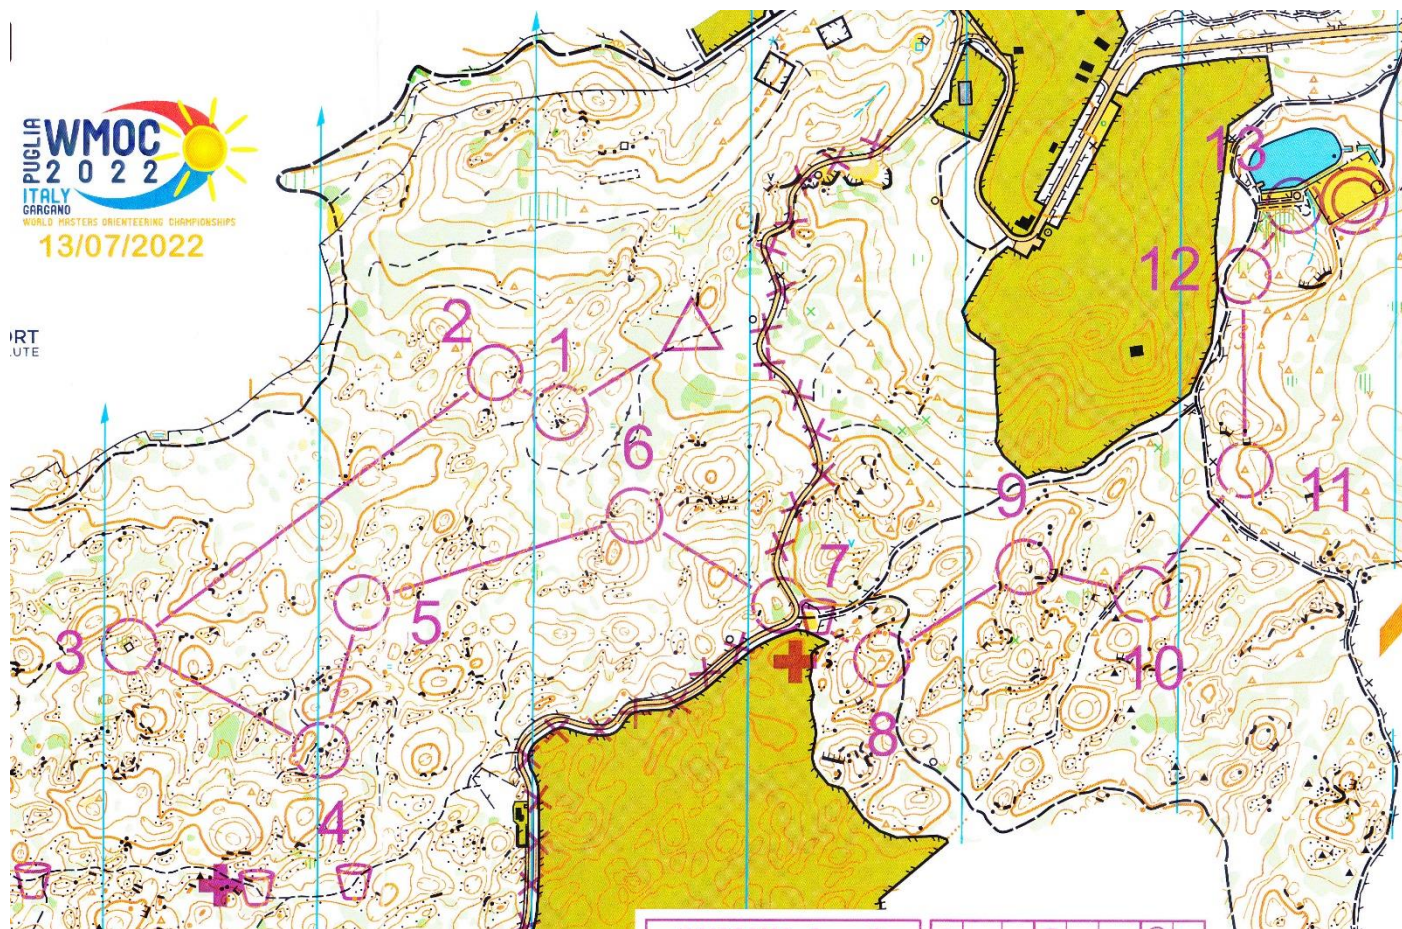

FQ – Foresta Umbra