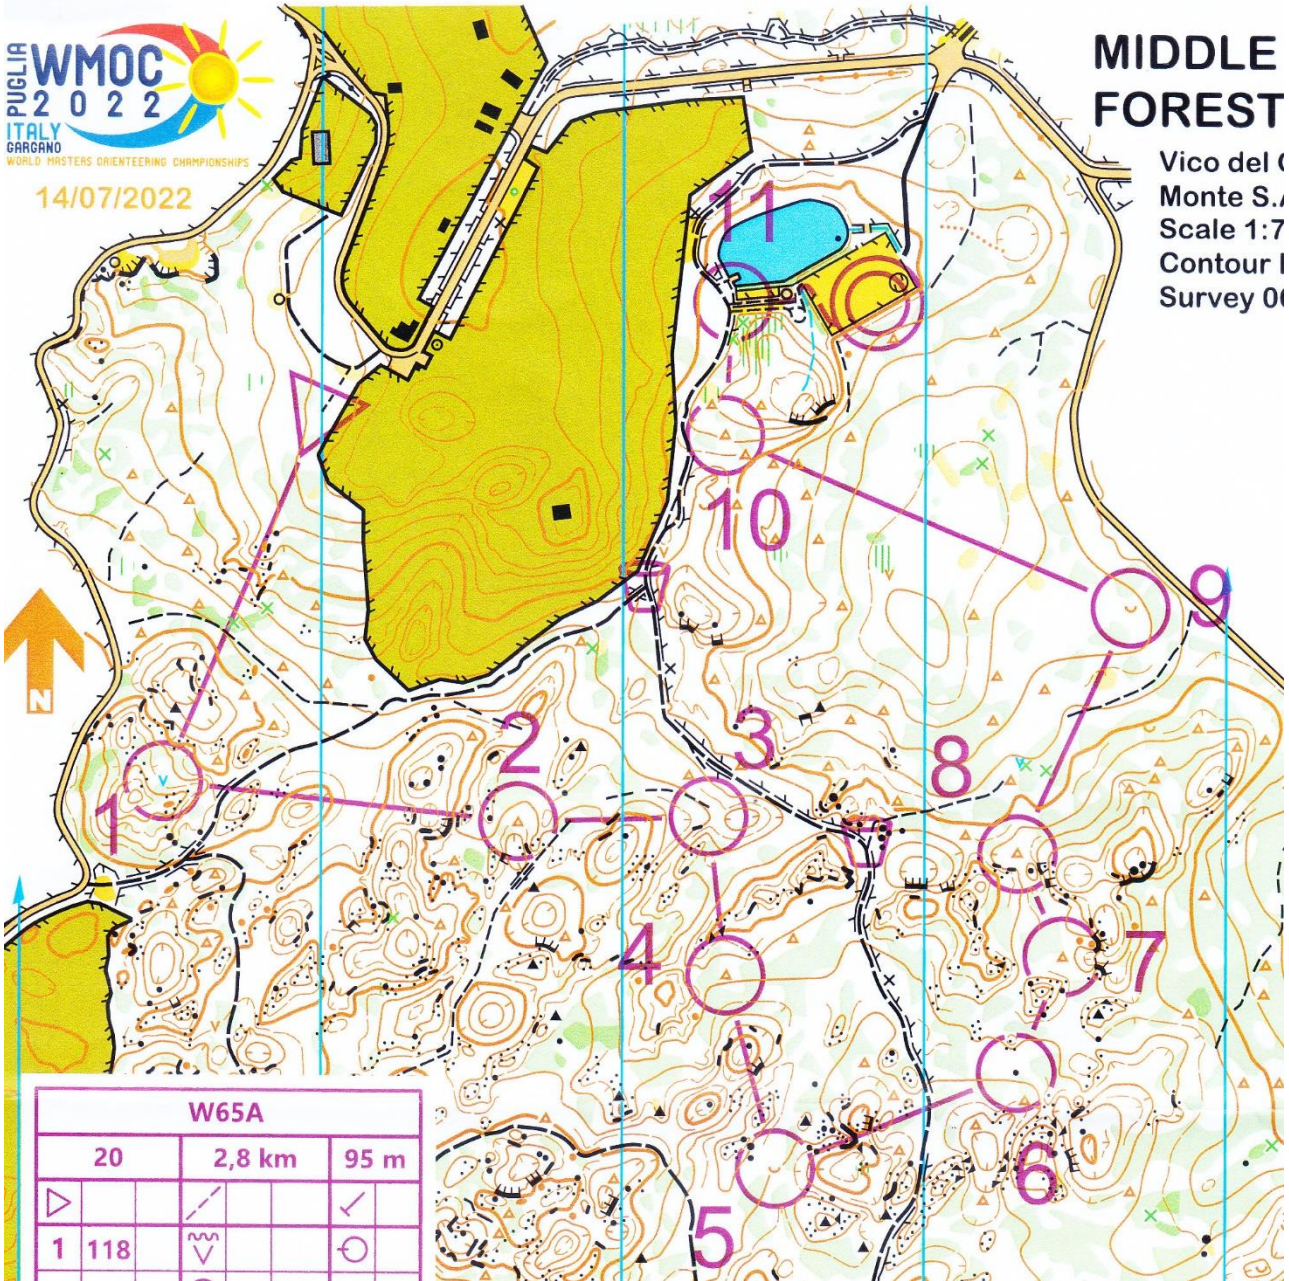

#WEAREINPUGLIA

Course Setter: Francesco Buselli  
 Mapper: Kirianov, Mazur, Yefimienko, Mikhailov

14/07/2022

# MIDDLE FOREST

Vico del C  
 Monte S.  
 Scale 1:7  
 Contour I  
 Survey 01

# FORESTA UMBRA

Vico del Gargano - Monte S. Angel  
 Scale 1:7.500 Contour Interval 5 r  
 Survey 06/2022

UNIONE EUROPEA

REPUBBLICA ITALIANA

REGIONE PUGLIA

PROMOZIONE  
 Agenzia Regionale del Turismo

Prov

POC PUGLIA 2014/2020 - Asse VI  
 Azione 6.8 "Interventi per il riposizionamento competitivo delle destinazioni turistiche"